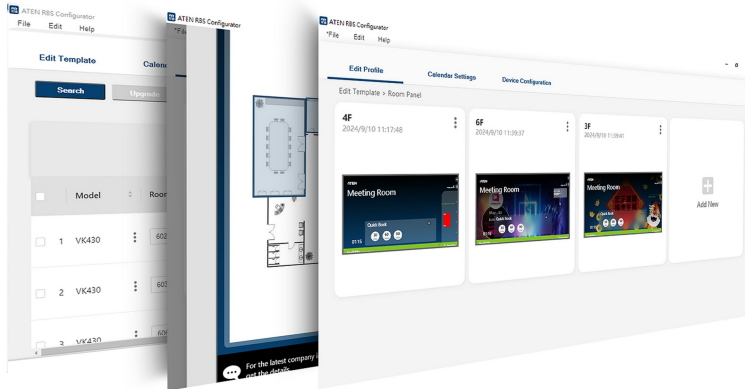

RBS Configurator

회의실 예약 시스템 - 프로그래밍 툴

RBS Configurator는 여러 대의 회의실 예약 시스템의 패널과 [VR610](#)(추후 한국 출시 예정)을 중앙에서 구성 및 관리할 수 있는 소프트웨어입니다. Unizon 시간표는 물론 Microsoft 365, Google Workspace, Microsoft Exchange, DingTalk 등 주요 캘린더 서버와 연동되어 회의실 예약, 사용 가능 상태 할당, 예약 현황 및 상태 표시 등 효율적인 회의실 관리를 지원합니다. 또한 패널에서 회의실 내 장치를 한눈에 파악할 수 있어 회의 목적에 적합한 회의실을 손쉽게 선택할 수 있습니다. 관리자는 직관적인 GUI를 통해 연결된 패널과 VR610의 언어, 절전 모드 밝기, 볼륨, 펌웨어 업데이트 등 다양한 설정과 화면 구성을 간편하게 관리할 수 있습니다. 사무실 환경 및 기업 정체성에 맞춰 로고와 배경을 업로드하고, 관리 중인 패널 및 VR610 연결 모니터의 캘린더 스타일도 변경할 수 있습니다.

RBS Configurator는 회의실 예약 시스템의 패널 및 VR610과 함께 회의실, 컨퍼런스룸, 강의실 등의 예약 관리에 적합한 이상적이고 스마트한 솔루션을 제공합니다. 공간 활용 효율성을 최적화할 뿐만 아니라 전반적인 회의실 예약 경험을 향상시켜 줍니다.

특장점

- 직관적인 GUI를 통한 간편한 RBS 패널 구성
- 프로파일 설정(로고, 배경, 캘린더 레이아웃 등)
- 시스템 설정(언어, 절전 모드 밝기, 볼륨 등)
- 회의실 예약 시스템의 패널 및 **VR610**(추후 한국 출시 예정) 관리(펌웨어 업데이트, 프로필 업로드 등)
- 업로드 전 사용자 정의된 GUI를 시뮬레이션하고 미리 볼 수 있는 시뮬레이터
- 다양한 애플리케이션 시나리오 및 사용자 선호도에 따라 유연한 예약 옵션 제공
- 유연한 신원 확인 방법 - PIN 코드 또는 사원증 선택
- 주요 캘린더 서버 지원 - Microsoft 365, Google Workspace, Microsoft Exchange, DingTalk
- Unizon 시간표 지원으로 한 번에 여러 이벤트 생성/업로드